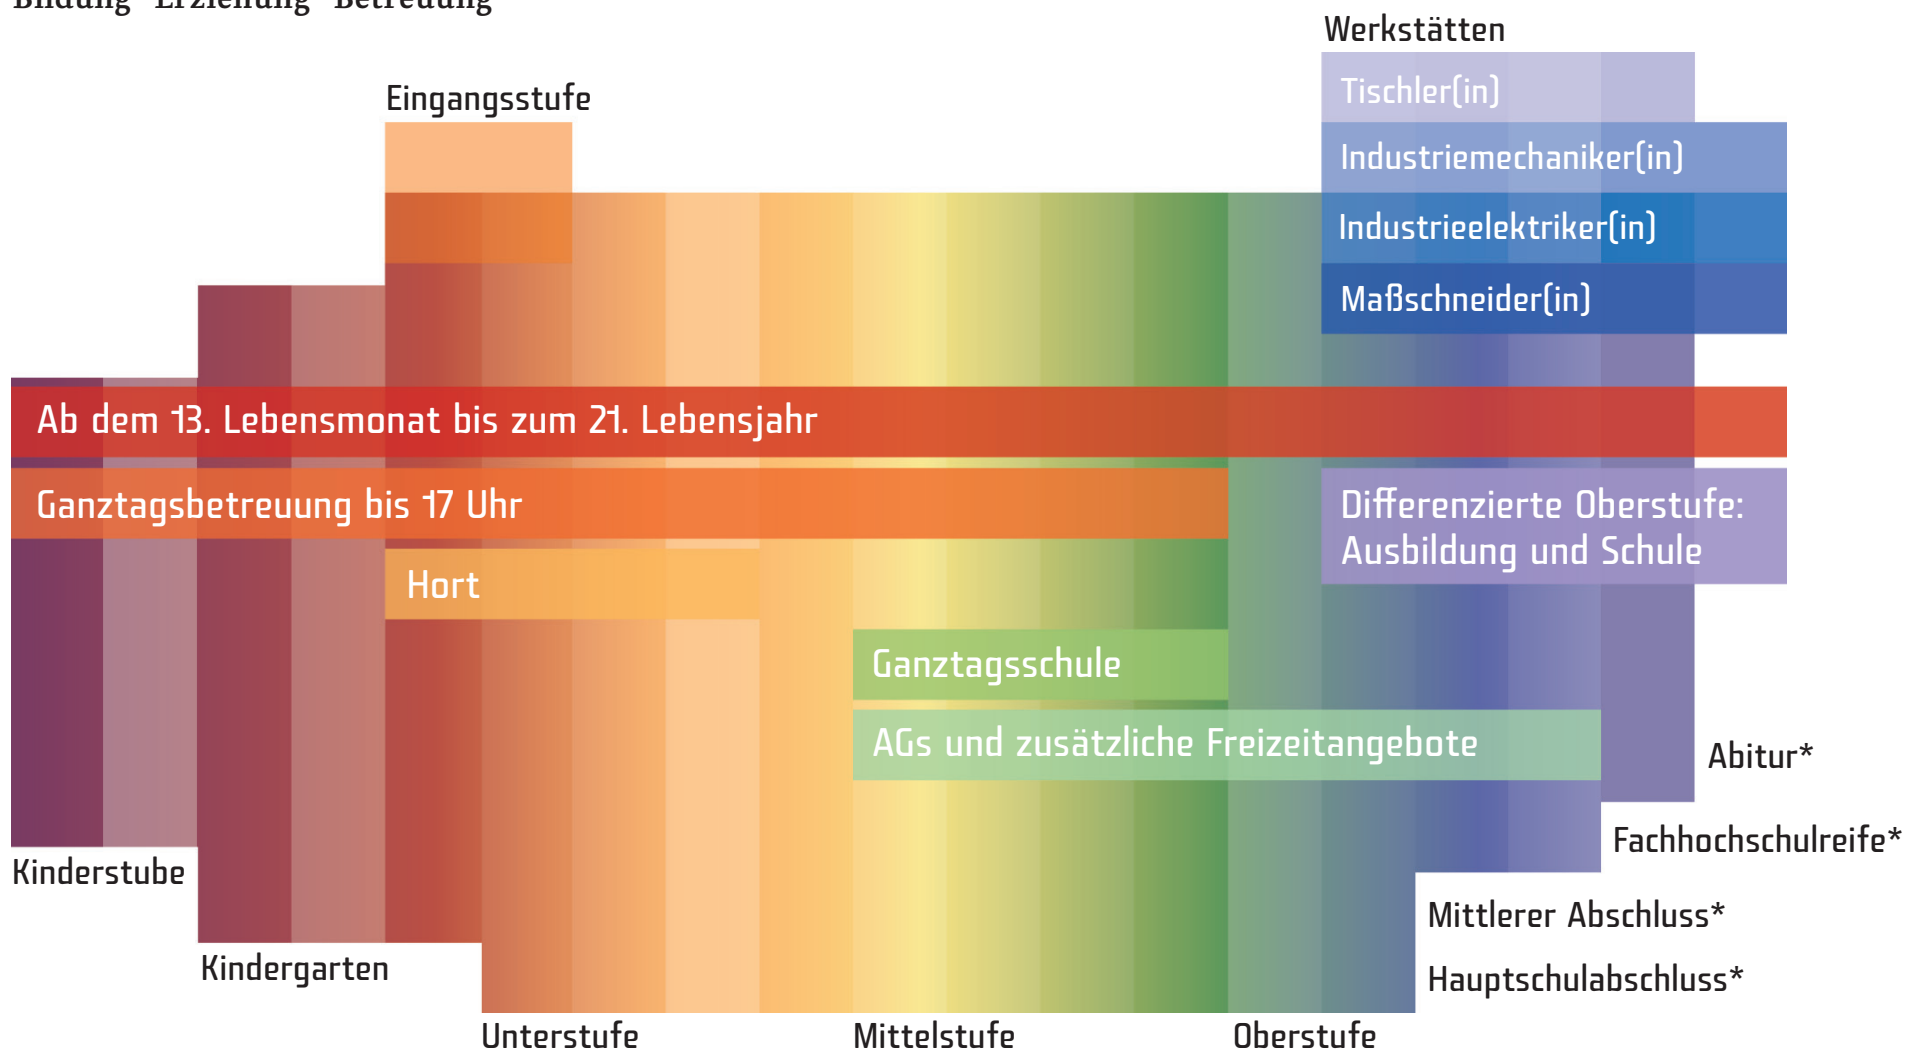

Freie Waldorfschule Kassel

Bildung · Erziehung · Betreuung

- Kinderstube, ganztags, 22 Plätze
- Kindergarten 130 Plätze (auch ganztags)
- Eingangsstufe (Vorklasse), 20 Plätze
- Waldorf-Curriculum (Klasse 1 bis 12), angstfreies Lernen, künstlerische und praktische Schulung
- Offene Ganztagschule in der Mittelstufe
- Hortangebot

- Integration beruflicher und allgemeiner Bildung in der Differenzierten Oberstufe (optional in den Klassen 10 bis 13). Ausbildung zum/zur Tischler(in), Industriemechaniker(in), Industrieelektriker(in), Maßschneider(in)
- Staatlich anerkannte Gymnasiale Oberstufe (Klasse 11 bis 13), Fachhochschulreife und Allgemeine Hochschulreife
- Bis zur 10. Klasse staatlich genehmigte Ersatzschule
- * Exemplarische Darstellung bei entsprechendem Leistungsstand